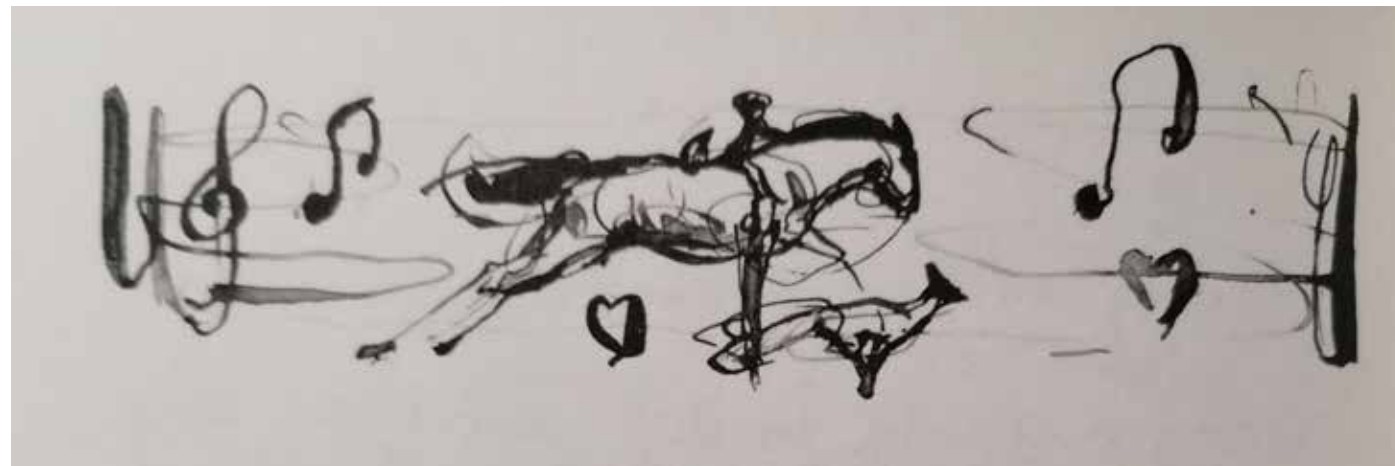

Izbrala sem angleški izpis besede zaradi oblikovanja saj se je črka C veliko lažje opretvorila v glavo kot pa črka K.

Moodboard

Logotip

Logotip je sestavljen iz napisa Chameleon karterega font, ki se imenuje Potta One Regular, je bil stiliziran da zglada kot kameleon in sicer N se podaljša v zaviti rep, C pa je rahlo obrnjen z manjšim grbenom na glavi. V sredini ima točko, ki oponaša oko. Pod njim se nahaja še italic Ubuntu napis Art studio. Uporabila sem barvni preliv namesto samo eno določeno barvo da predstavlja spreminjanje barv kameleona.